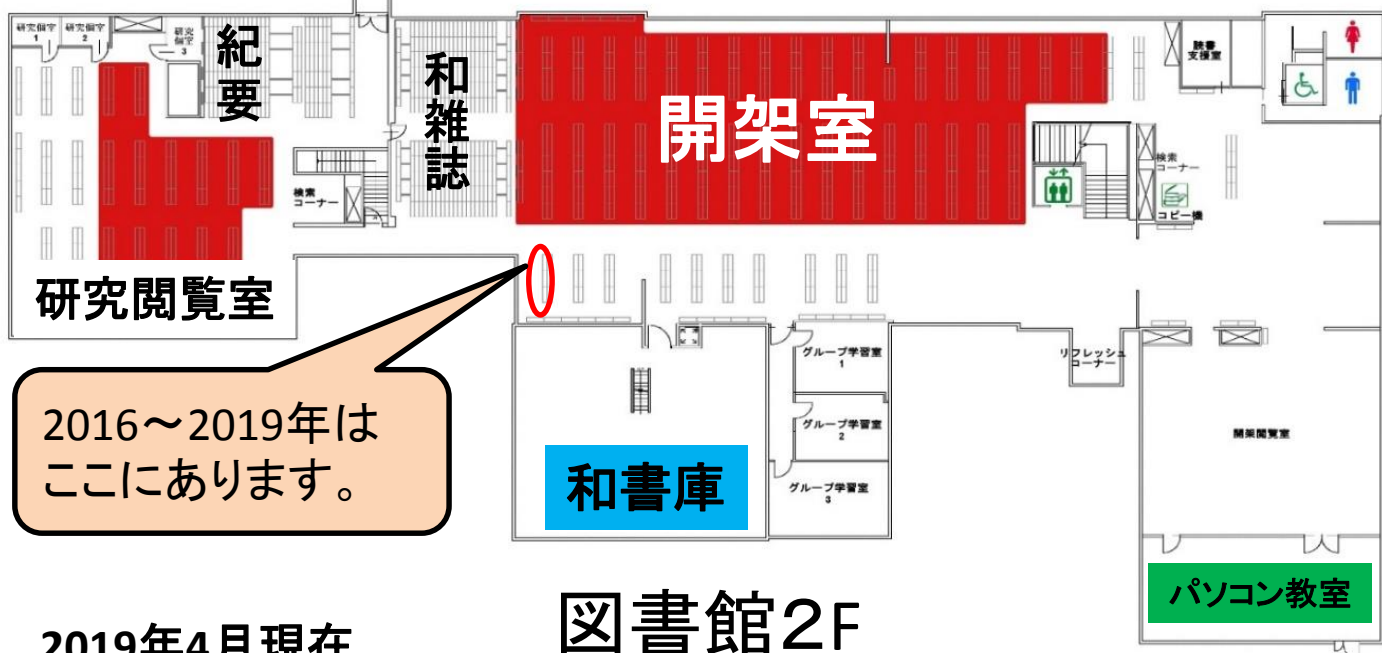

2016～2019年は
ここにあります。

2019年4月現在

図書館2F

新聞データベースで新聞記事検索

図書館のホームページから学内のみで利用できます

The screenshot shows the library's homepage with a search bar and various navigation menus. A red box highlights the '新聞蔵ビジュアル' (Newspaper Visual) link in the '情報検索' (Information Search) section. A callout box points to this link with instructions.